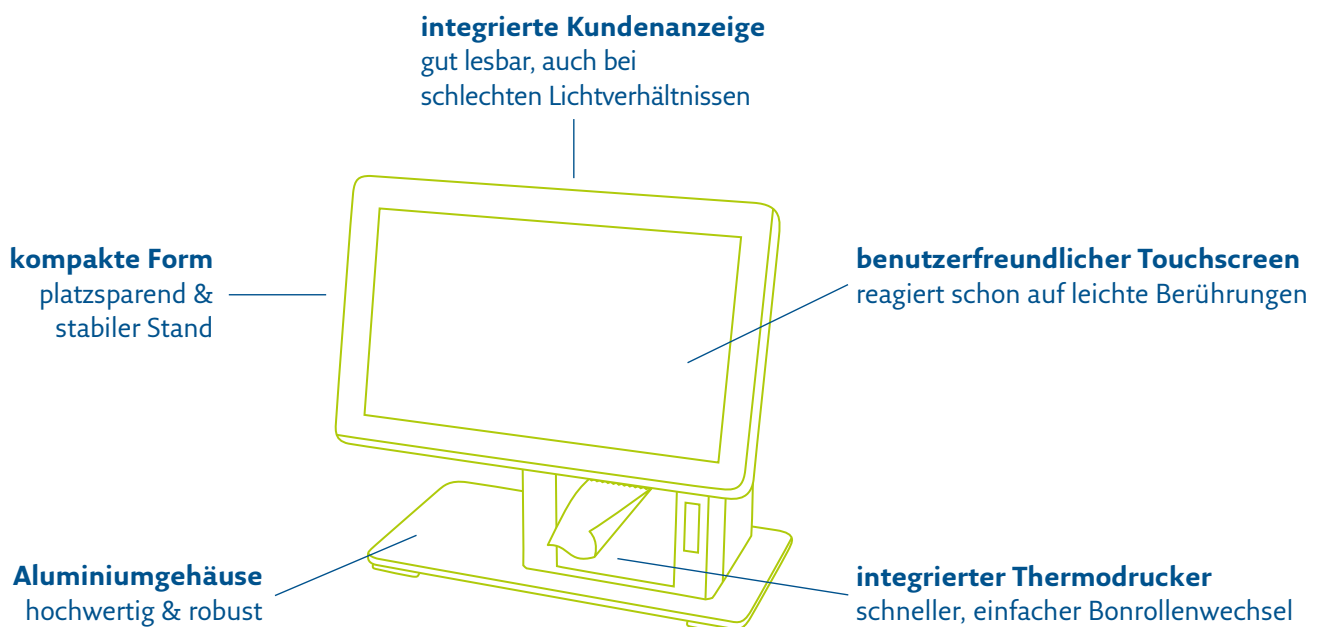

Platzsparend und preiswert

Unser All-in-One Einsteigermodell **REA K8** überzeugt vor allem durch sein **futuristisches** Aussehen und das robuste **Aluminium-Gehäuse**. Drucker und Kundendisplay sind bereits integriert: Das macht diese Kasse besonders attraktiv für Einzelhändler und Gastronomen mit wenig Stellfläche. Die REA K8 ist **besonders leise**, da sie lüfterlos arbeitet.

Ihre Vorteile im Überblick

- **kapazitiver 14-Zoll-Touchscreen:**
  einfach zu bedienen, reagiert schon auf leichte Berührungen
- **platzsparend** dank integriertem Kundendisplay und Drucker
- **kostengünstiges** Kompaktgerät
- **besonders leise** durch lüfterloses Design
- **Aluminium-Gehäuse:** leicht und besonders langlebig

GoBD-/GDPdU-konforme Software

Zahlreiche praktische Features der REA Software machen Ihnen das Leben leichter: Wählen Sie aus drei Software-Paketen für jede Branche die Lösung, die am besten zu Ihnen passt. Freuen Sie sich auf optimale Bedienbarkeit und die einfache Verwaltung Ihrer Bestände sowie auf den Einsatz von Gutscheinen und Kundenkarten:

Viele Anforderungen, eine maßgeschneiderte Lösung!